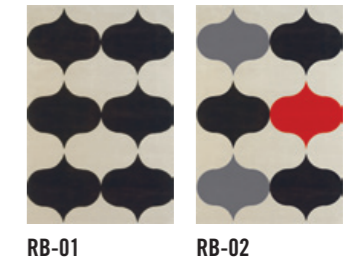

Rêves Arabes

HAND-TUFTED

100% LANA | 100% WOOL | 100% LAINE NZ.	150x200	810 €
SISTEMA | SYSTEM | SYSTÈME: HAND-TUFTED	170x240	1.080 €
ALTURA | HEIGHT | HAUTEUR: 17mm | 0,66in	200x300	1.620 €
PESO | WEIGHT | POIDS: 4.250gr/m² | 14oz/ft²		
COLORES | COLOURS | COULEURS: RB-01 981-806 RB-02 806-822-981-997