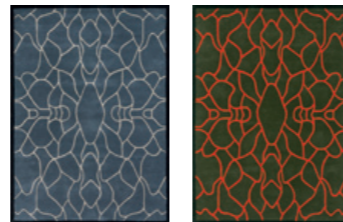

Garden Secret

GR-01

GR-02

HAND-TUFTED

100% LANA | 100% WOOL | 100% LAINE NZ.
SISTEMA | SYSTEM | SYSTÈME: HAND-TUFTED
ALTURA | HEIGHT | HAUTEUR: 17mm | 0,66in
PESO | WEIGHT | POIDS: 4.250gr/m² | 14oz/ft²
COLORES | COLOURS | COULEURS: GR-01 890-812 -981 GR-02 812-817-823

170x240 1.100 €
200x300 1.655 €