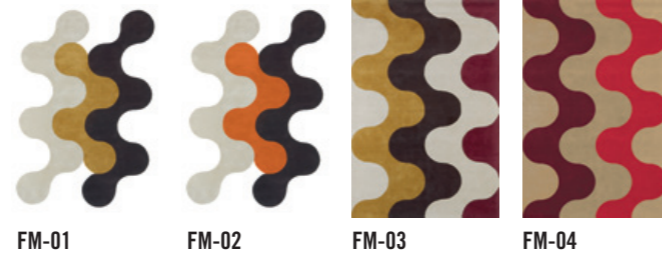

170x240 1.100 €
200x300 1.650 €

Amusée

VIDAL Y SATORRE

AM-01

AM-02

HAND-TUFTED

100% LANA | 100% WOOL | 100% LAINE NZ.
SISTEMA | SYSTEM | SYSTÈME: HAND-TUFTED
ALTURA | HEIGHT | HAUTEUR: 17mm | 0,66in
PESO | WEIGHT | POIDS: 4.250gr/m² | 14oz/ft²
COLORES | COLOURS | COULEURS: AM-01 981-829-915-986-957 AM-02 813-893-875-973 981

150x200 810 €
170x240 1.080 €
200x300 1.620 €

Flammes

VIDAL Y SATORRE

HAND-TUFTED

100% LANA 100% WOOL 100% LAINE NZ.	150x200	810 €
SISTEMA SYSTEM SYSTÈME: HAND-TUFTED	170x240	1.080 €
ALTURA HEIGHT HAUTEUR: 17mm 0,66in	200x300	1.620 €
PESO WEIGHT POIDS: 4.250gr/m ² 14oz/ft ²		
COLORES COLOURS COULEURS: FM-01 986-845-981 FM-02 981-920-845 FM-03 986-845-981-887 FM-04 962-937-887		