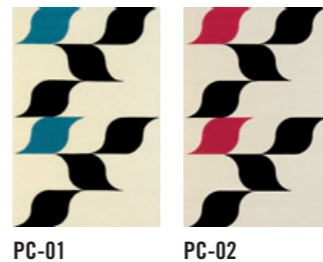

Piu Piu Cua Cua

HAND-TUFTED

100% LANA | 100% WOOL | 100% LAINE NZ.	150x200	810 €
SISTEMA | SYSTEM | SYSTÈME: HAND-TUFTED	170x240	1.080 €
ALTURA | HEIGHT | HAUTEUR: 17mm | 0,66in	200x300	1.620 €
PESO | WEIGHT | POIDS: 4.250gr/m² | 14oz/ft²		
COLORES | COLOURS | COULEURS: PC-01 961-915-812 PC-02 961-837-812