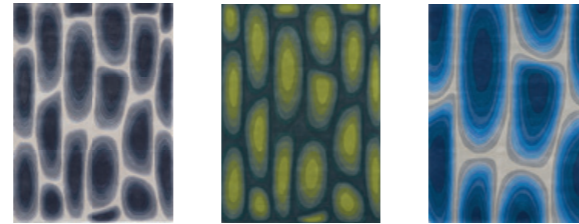

200x300 2.245 €

Skull

CLAUDIO COLUCCI

LL-01

HAND-TUFTED

100% LANA | 100% WOOL | 100% LAINE NZ.
 SISTEMA | SYSTEM | SYSTÈME: HAND-TUFTED
 ALTURA | HEIGHT | HAUTEUR: 17mm | 0,66in
 PESO | WEIGHT | POIDS: 4.250gr/m² | 14oz/ft²
 COLORES | COLOURS | COULEURS:

200x300 2.245 €

Cell

CE-01

CE-02

CE-03

HAND-TUFTED

100% LANA | 100% WOOL | 100% LAINE NZ.
 SISTEMA | SYSTEM | SYSTÈME: HAND-TUFTED
 ALTURA | HEIGHT | HAUTEUR: 20mm | 0,78in
 PESO | WEIGHT | POIDS: 4.750gr/m² | 16oz/ft²
 COLORES | COLOURS | COULEURS: CE-01 932-833-890-910-870 949-889-989-909-981 CE-02 833-911-931-930 870-890
 CE-03 995-889-975-993-973-953 875-913-933-893-873-872