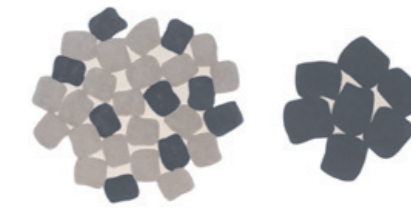

SW-03

SW-04

HAND-TUFTED

100% LANA | 100% WOOL | 100% LAINE NZ.

SISTEMA | SYSTEM | SYSTÈME: HAND-TUFTED

ALTURA | HEIGHT | HAUTEUR: 18mm | 0,70in

PESO | WEIGHT | POIDS: 4.250gr/m² | 14oz/ft²

COLORES | COLOURS | COULEURS: SW-01 822-922-981 SW-02 853-981 SW-03 883-823 SW-04 932-989-981 SW-05 932-981

150x200 825 €

170x240 1.100 €

200x300 1.655 €

100 Ø 270 €

200 Ø 1.100 €