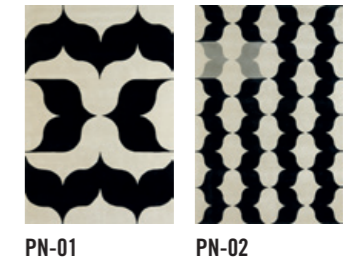

Un Papillon

HAND-TUFTED

100% LANA | 100% WOOL | 100% LAINE NZ.	150x200	810 €
SISTEMA | SYSTEM | SYSTÈME: HAND-TUFTED	170x240	1.080 €
ALTURA | HEIGHT | HAUTEUR: 17mm | 0,66in	200x300	1.620 €
PESO | WEIGHT | POIDS: 4.250gr/m² | 14oz/ft²		
COLORES | COLOURS | COULEURS: PN-01 812-981 PN-02 981-812-982