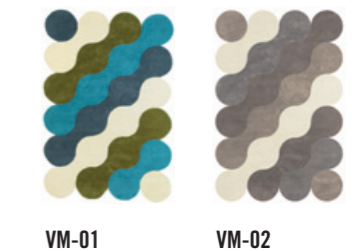

Vagues De La Mer

HAND-TUFTED

100% LANA | 100% WOOL | 100% LAINE NZ.	150x200	825 €
SISTEMA | SYSTEM | SYSTÈME: HAND-TUFTED	170x240	1.100 €
ALTURA | HEIGHT | HAUTEUR: 17mm | 0,66in	200x300	1.650 €
PESO | WEIGHT | POIDS: 4.250gr/m² | 14oz/ft²		
COLORES | COLOURS | COULEURS: VM-01 890-961-915-829 VM-02 981-922-924-824