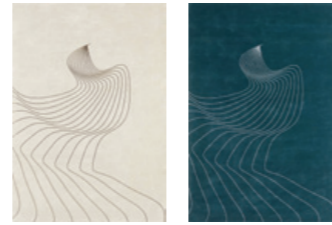

Corso

JOSE ALBORS

CR-01 CR-02

HAND KNOTTED

100% LANA | 100% WOOL | 100% LAINE NZ.
SISTEMA | SYSTEM | SYSTÈME: HAND KNOTTED 100L.
ALTURA | HEIGHT | HAUTEUR: 10mm | 0,39in
PESO | WEIGHT | POIDS: 4.000 gr/m² | 13oz/ft²
COLORES | COLOURS | COULEURS: CR-01 981-845 CR-02 835-889

170x240 2.880 €
200x250 3.600 €
200x300 4.320 €