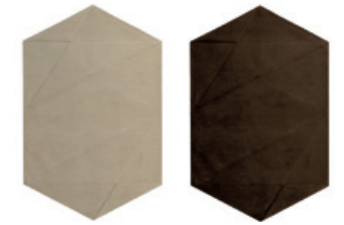

Mire

MR-01 MR-02

HAND-TUFTED

100% LANA | 100% WOOL | 100% LAINE NZ.
SISTEMA | SYSTEM | SYSTÈME: HAND-TUFTED 80L.
ALTURA | HEIGHT | HAUTEUR: 20mm | 0,78in
PESO | WEIGHT | POIDS: 4.750gr/m² | 16oz/ft²
COLORES | COLOURS | COULEURS: MR-1 981 MR-2 865

150x240 1.345 €