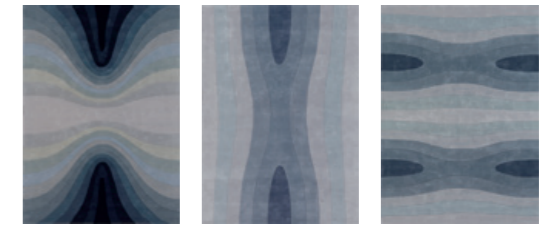

170x240 1.145 €
 200x300 1.720 €

Squeeze 1, 2, 3

SQ-01

SQ-02

SQ-03

HAND-TUFTED

100% LANA | 100% WOOL | 100% LAINE NZ.
 SISTEMA | SYSTEM | SYSTÈME: HAND-TUFTED
 ALTURA | HEIGHT | HAUTEUR: 17mm | 0,66in
 PESO | WEIGHT | POIDS: 4.250gr/m² | 14oz/ft²
 COLORES | COLOURS | COULEURS: SQ-01 929-909-989-889 975-949-870-910 890-833-825-805 812 SQ-02 833-910-870 949-889-909
 SQ-03 833-910-870 949-889-909