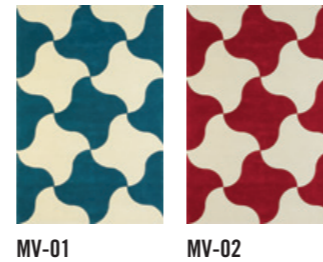

HAND-TUFTED

100% LANA | 100% WOOL | 100% LAINE NZ.	150x200	810 €
SISTEMA | SYSTEM | SYSTÈME: HAND-TUFTED	170x240	1.080 €
ALTURA | HEIGHT | HAUTEUR: 17mm | 0,66in	200x300	1.620 €
PESO | WEIGHT | POIDS: 4.250gr/m² | 14oz/ft²		
COLORES | COLOURS | COULEURS: MV-01 961-835 MV-02 837-981